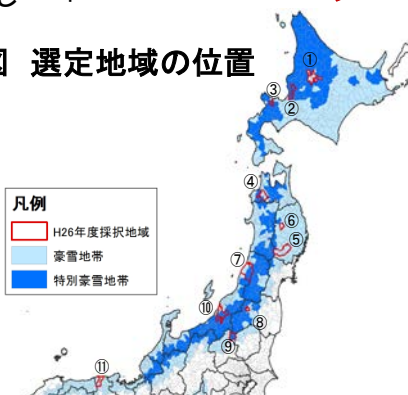

「H26克雪調査」 全国から11地域が選定

●**関東甲信の大雪被害を受けた群馬県片品村も選定！**

平成26年4月25日から国土交通省が募集を始めていた「平成26年度 雪処理の担い手の確保・育成のための克雪体制支援調査業務（以下「克雪調査」という）」の対象地域が決定しました。北海道3地域（旭川市、当別町、仁木町）、東北5地域（弘前市、奥州市、滝沢市、鶴岡市、会津坂下町）、北関東1地域（片品村）、北陸1地域（長岡市）、近畿1地域（香美町）の合計11地域となりました。平成26年2月に関東甲信の大雪被害を受けた群馬県片品村も選定されました。

図 選定地域の位置

図 選定地域の取組概要

自治体概要			取組概要				
NO	道府県名	市町村名	地域指定状況	申請者名	取組名	取組区分	
						A	B
①	北海道	旭川市	豪雪	西神楽エコ農村共生対流推進協議会	死ぬまで元気です！地域で暮らす！（冬も楽しいシャングリラ）	●	
②	北海道	当別町	特豪	一般社団法人北海道開発技術センター	除排雪ボランティアを「冬の暮らし体験」として利用した移住促進ツアープログラムの実践的開発	●	
③	北海道	仁木町	特豪	銀山地域づくり研究会	銀山地域づくり研究会による地域除雪活動	●	
④	青森県	弘前市	一部特豪、豪雪	社会福祉法人弘前市社会福祉協議会	弘前大学除雪ボランティア「雪かたづけ隊」育成に向けた「雪かき道場」の実施		●
⑤	岩手県	奥州市	豪雪	社会福祉法人奥州市社会福祉協議会	えさしスノーバスターズ	●	
⑥	岩手県	滝沢市	豪雪	滝沢市上の山自治会	自治会住民総参加による上の山地区地域除排雪「上の山まごころ除雪隊」	●	
⑦	山形県	鶴岡市	一部特豪、豪雪	鶴岡市三瀬地区自治会	地域除雪ボランティアチーム「さんざすスノースイーパー」の運営	●	
⑧	福島県	会津坂下町	豪雪	特定非営利活動法人市民活動支援組織NIVO	スノーバトロール！地域の方で子ども達の道を拓け	●	
⑨	群馬県	片品村	特豪	社会福祉法人片品村社会福祉協議会	片品スノーバスターズ組織強化事業	●	
⑩	新潟県	長岡市	一部特豪、豪雪	特定非営利活動法人中越防災フロンティア	広域除雪ボランティアの安全性向上とコーディネータ養成		●
⑪	兵庫県	香美町	豪雪	社会福祉法人香美町社会福祉協議会	広がりある除雪ボランティア支援体制づくり	●	●